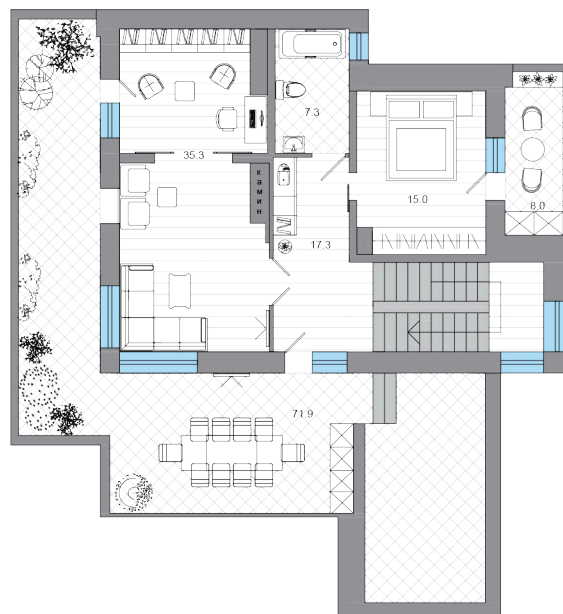

ПЕТЕРГОФСКАЯ МЫЗА
комплекс домовладений

28 ПЛАН ДОМА

телефон отдела продаж:
+7 (812) 940-10-05

1 ЭТАЖ

2 ЭТАЖ

ПОДВАЛ

 338,7 кв.м

 12 соток