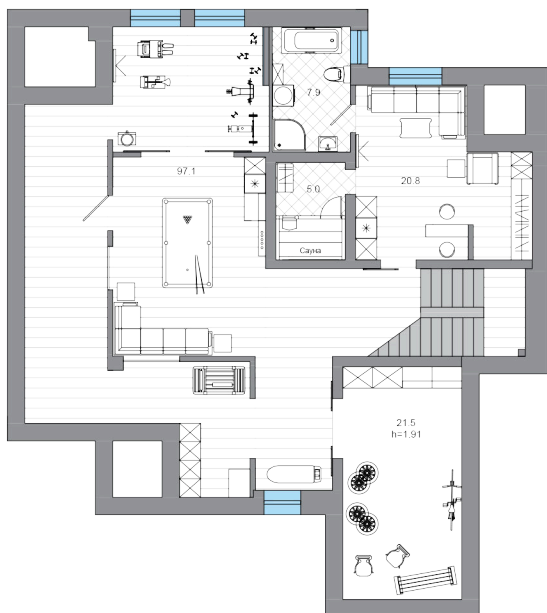

ПЕТЕРГОФСКАЯ МЫЗА
комплекс домовладений

28 ПЛАН ДОМА

телефон отдела продаж:
+7 (812) 940-10-05

1 ЭТАЖ

2 ЭТАЖ

ПОДВАЛ

 338,7 кв.м

 12 соток