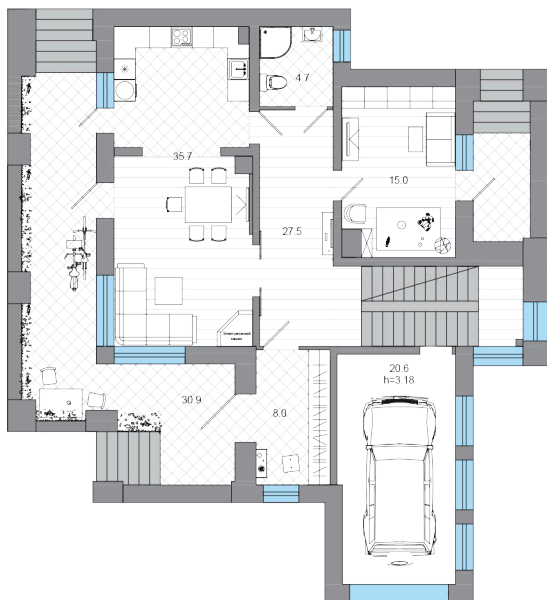

ПЕТЕРГОФСКАЯ МЫЗА
комплекс домовладений

28 ПЛАН ДОМА

телефон отдела продаж:
+7 (812) 940-10-05

1 ЭТАЖ

2 ЭТАЖ

ПОДВАЛ

 338,7 кв.м

 12 соток