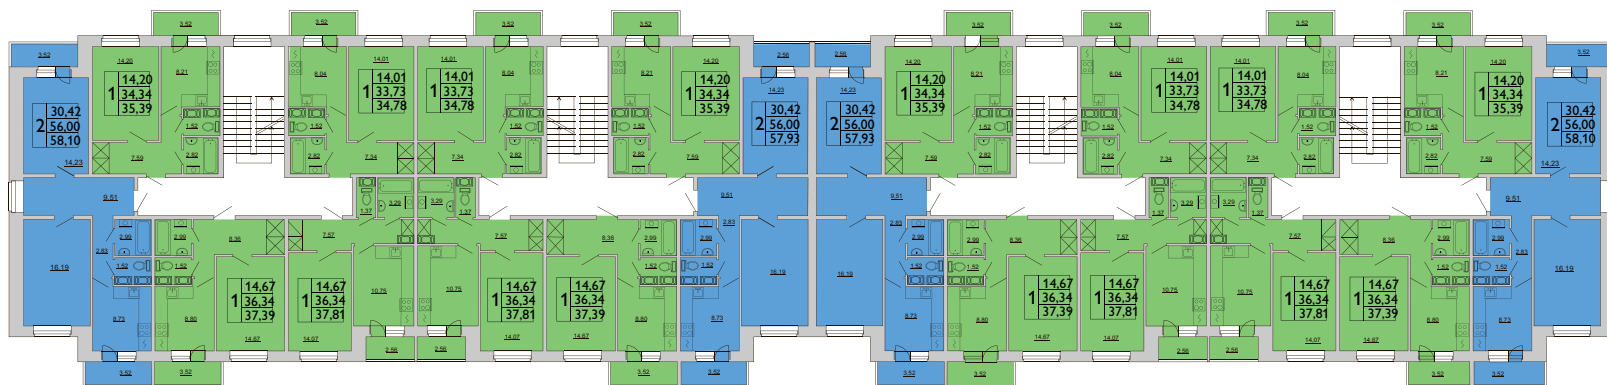

План типового этажа

11 дом

Надежда
свобода

-  Студии
-  Однокомнатные
-  Двухкомнатные
-  Трехкомнатные

+ 7 (812) 940-10-05

План первого этажа

11 дом

Трагедия
свобода

-  Студии
-  Однокомнатные
-  Двухкомнатные
-  Трехкомнатные

+ 7 (812) 940-10-05