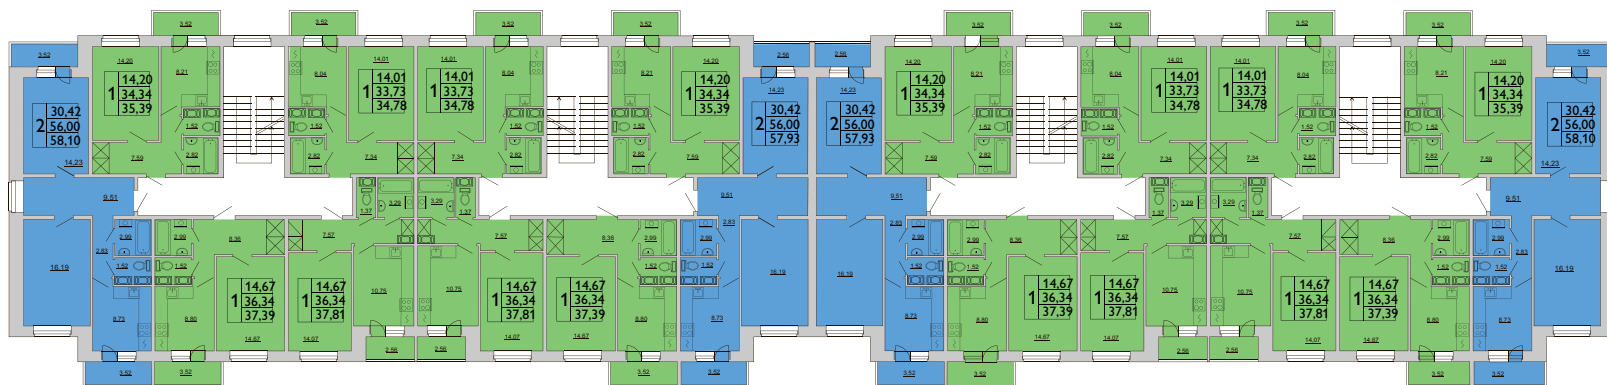

План типового этажа

11 дом

Надежда  
свобода

-  Студии
-  Однокомнатные
-  Двухкомнатные
-  Трехкомнатные

+ 7 (812) 940-10-05

# План первого этажа

11 дом

Трагедия  
свобода

-  Студии
-  Однокомнатные
-  Двухкомнатные
-  Трехкомнатные

+ 7 (812) 940-10-05