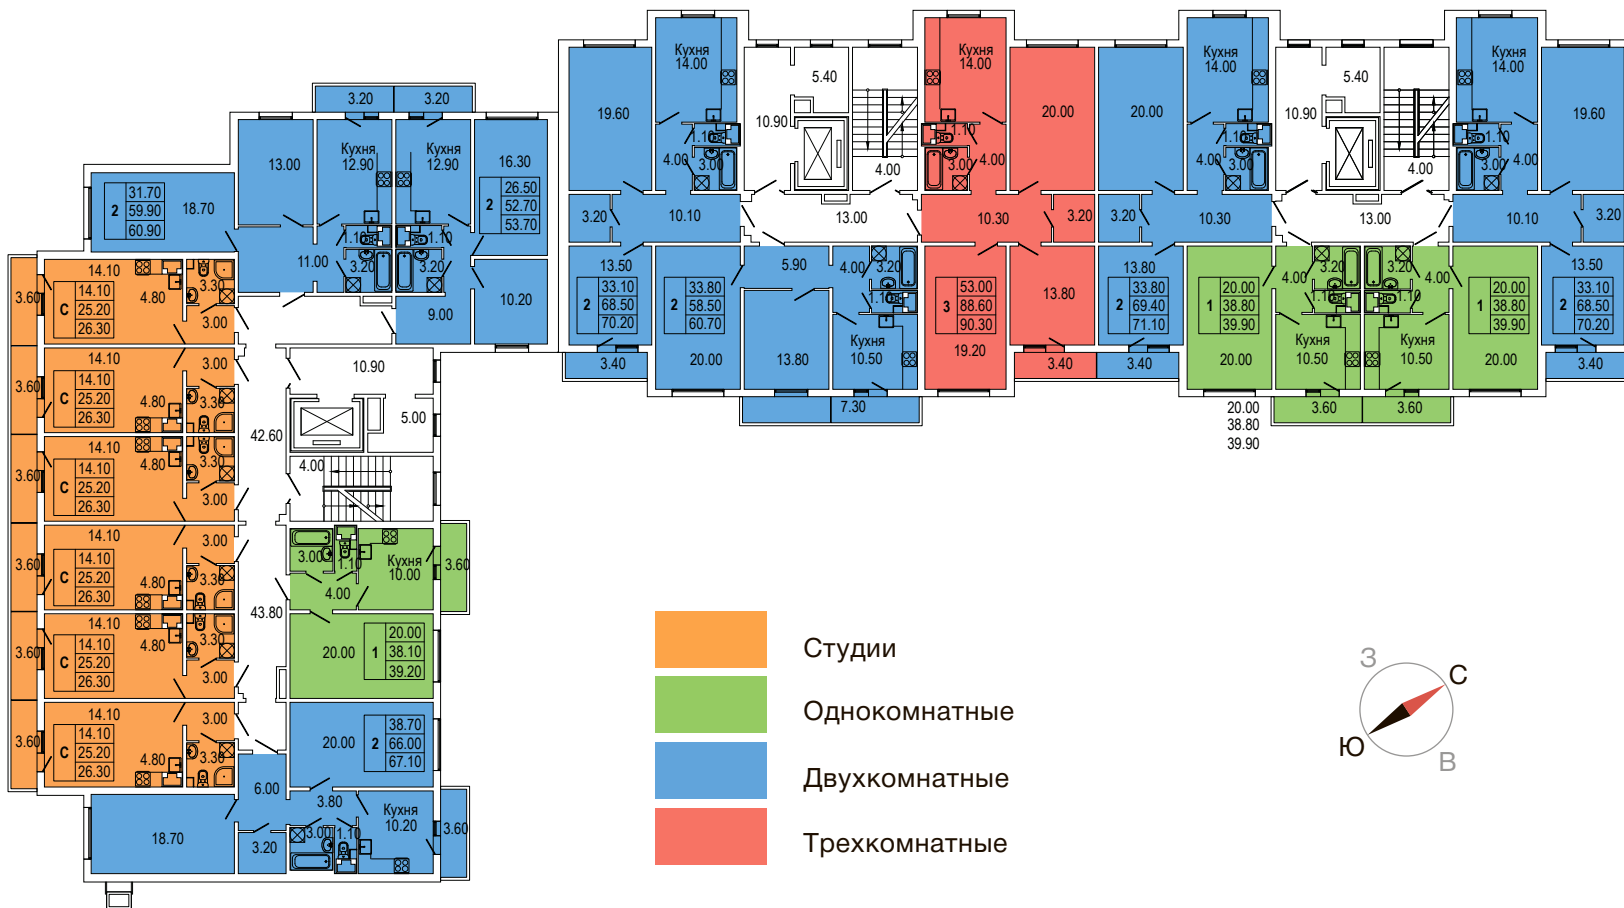

## План типового этажа

- Студии
- Однокомнатные
- Двухкомнатные
- Трехкомнатные

	33.80	жилая площадь
2	58.50	общая площадь без балконов и лоджий
	60.70	общая приведенная площадь

## План первого этажа

<b>2</b>	33.80	жилая площадь
	58.50	общая площадь без балконов и лоджий
	60.70	общая приведённая площадь