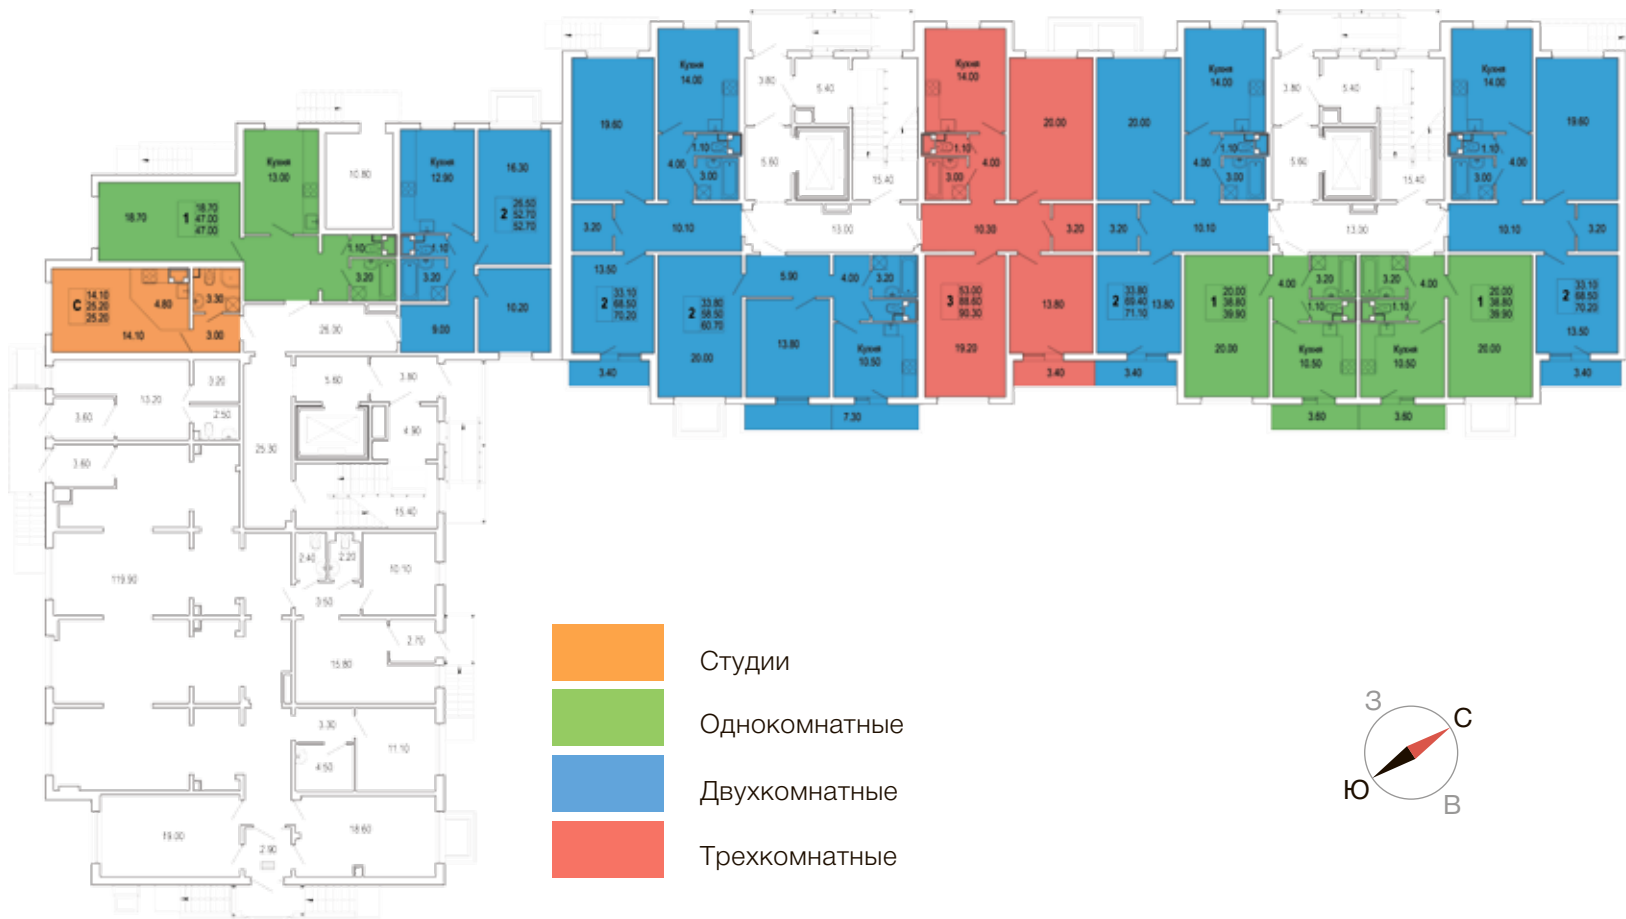

## План типового этажа

- Студии
- Однокомнатные
- Двухкомнатные
- Трехкомнатные

	33.80	жилая площадь
2	58.50	общая площадь без балконов и лоджий
	60.70	общая приведенная площадь

## План первого этажа

<b>2</b>	33.80	жилая площадь
	58.50	общая площадь без балконов и лоджий
	60.70	общая приведённая площадь