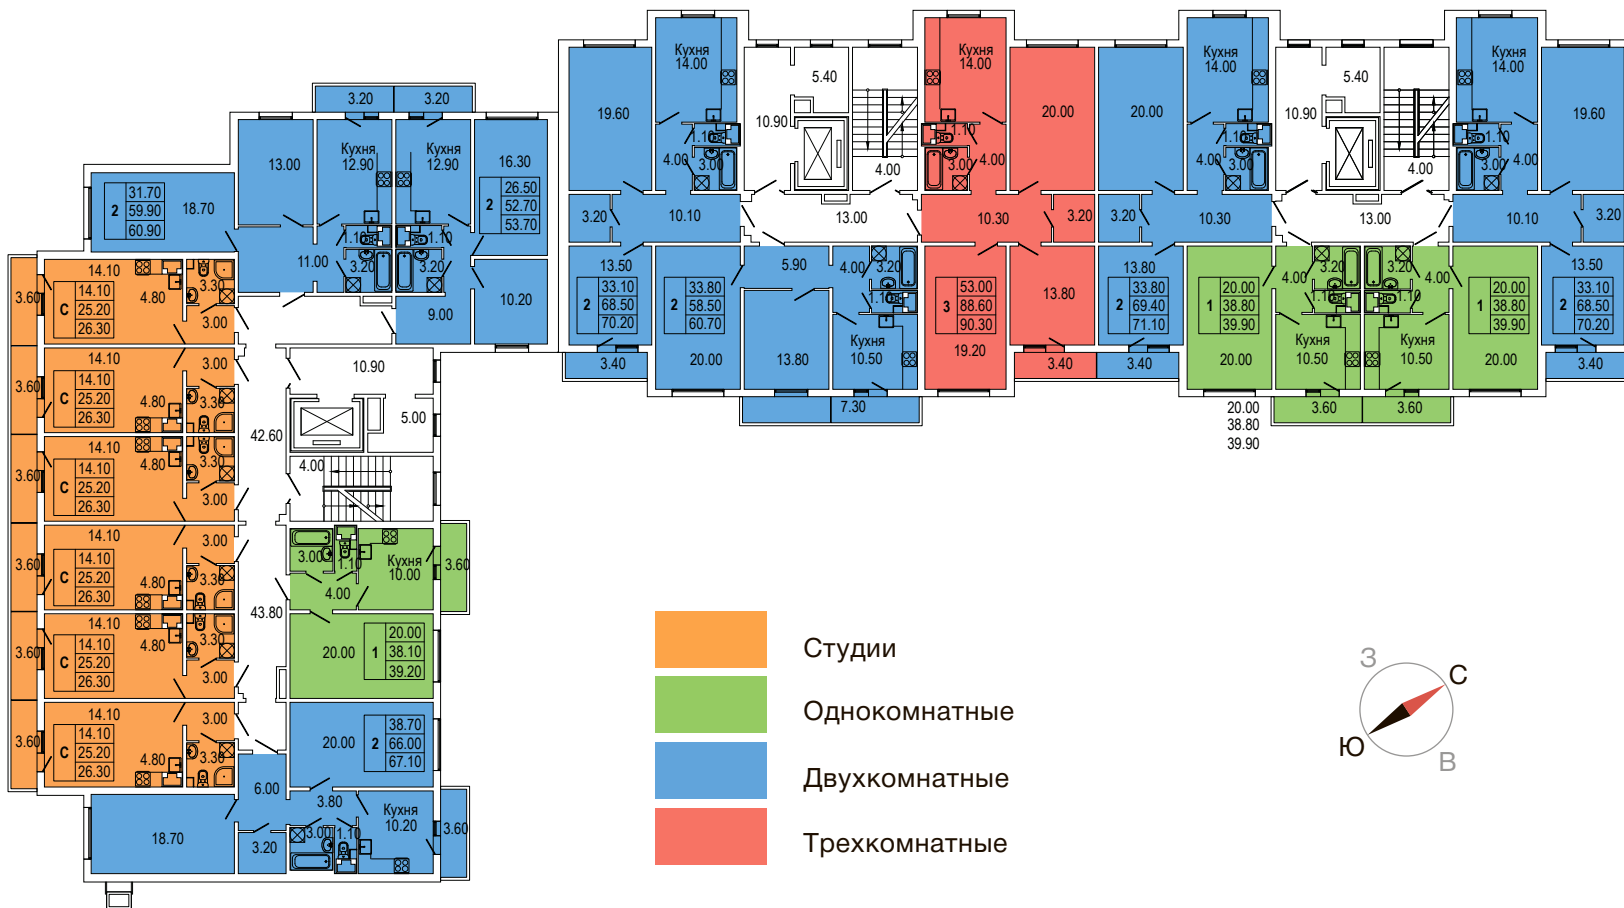

## План типового этажа

- Студии
- Однокомнатные
- Двухкомнатные
- Трехкомнатные

	33.80	жилая площадь
2	58.50	общая площадь без балконов и лоджий
	60.70	общая приведённая площадь

## План первого этажа

- Студии
- Однокомнатные
- Двухкомнатные
- Трехкомнатные

<b>2</b>	33.80	жилая площадь
	58.50	общая площадь без балконов и лоджий
	60.70	общая приведённая площадь