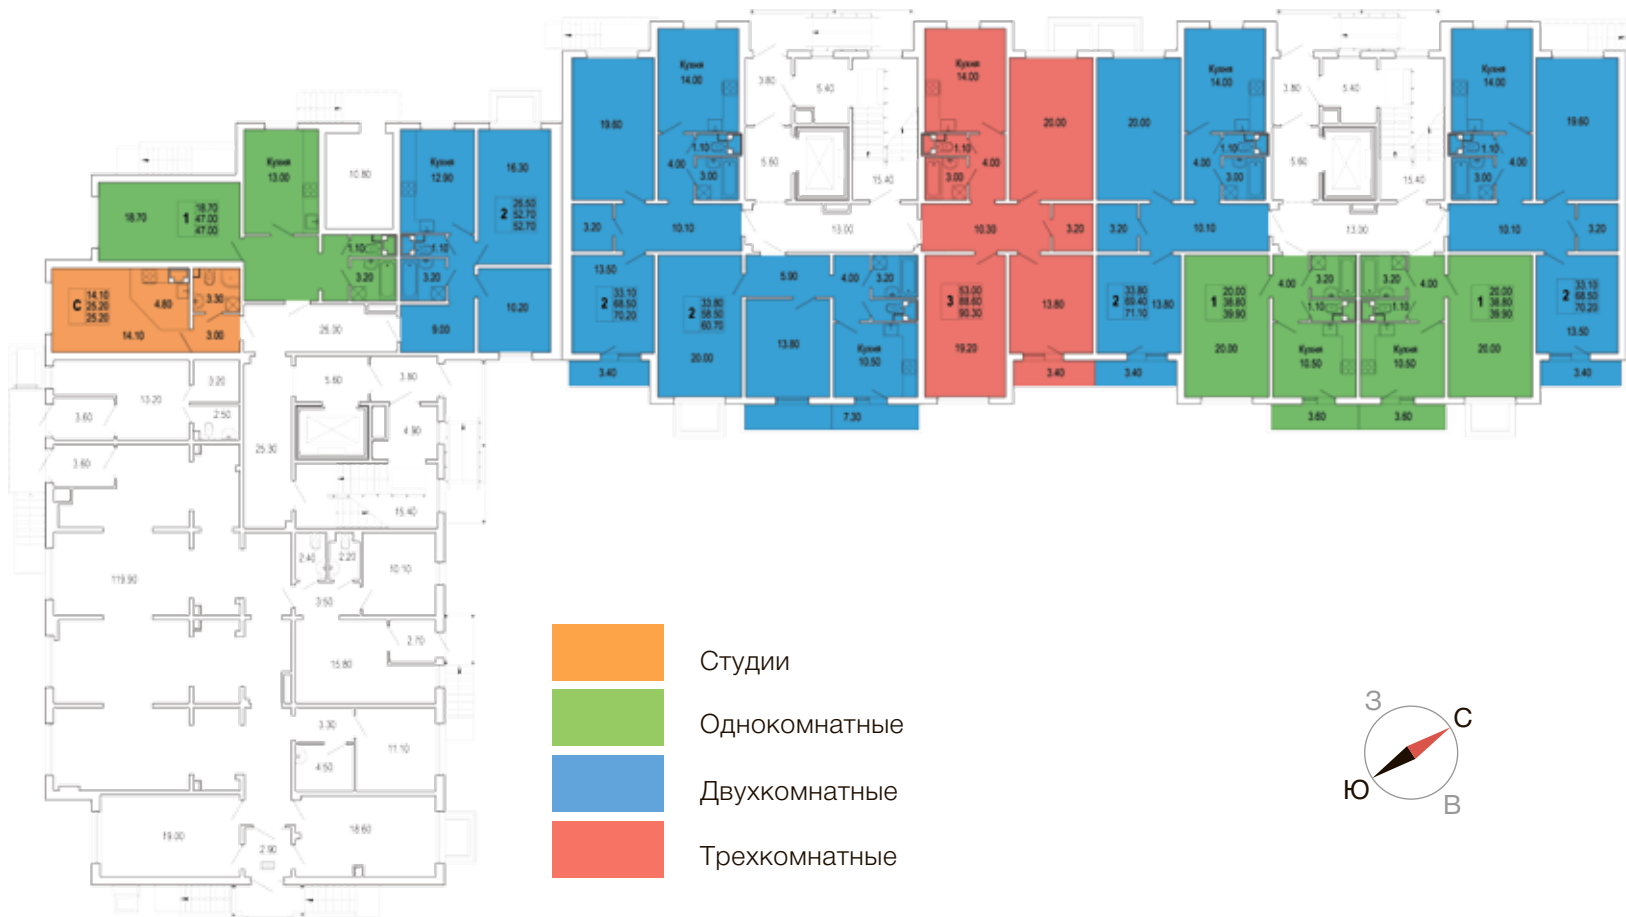

## План типового этажа

- Студии
- Однокомнатные
- Двухкомнатные
- Трехкомнатные

	33.80	жилая площадь
2	58.50	общая площадь без балконов и лоджий
	60.70	общая приведённая площадь

## План первого этажа

- Студии
- Однокомнатные
- Двухкомнатные
- Трехкомнатные

<b>2</b>	33.80	жилая площадь
	58.50	общая площадь без балконов и лоджий
	60.70	общая приведённая площадь